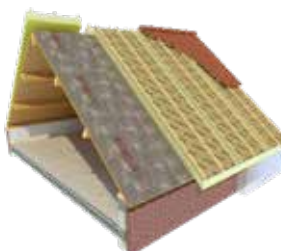

ROOF RENO FLEX PLUS

Element op maat voor na-isolatie van dakbeschoot met tengellatten en overstek.