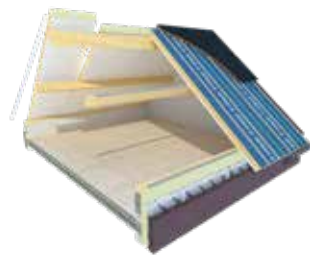

ROOF SW LIGHT PLUS

Licht sandwich element met verbeterde overspanningen voor gording constructie.