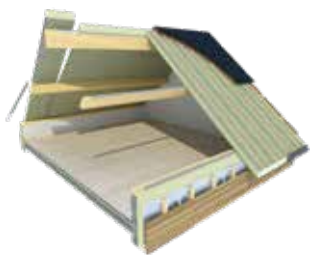

ROOF SW LIGHT

Sandwich dakelement voor lichte constructies.

ROOF SW LIGHT PLUS

Licht sandwich element met verbeterde overspanningen voor gording constructie.

ROOF SW LIGHT SK

Sandwich dakelement voor sporenkap.