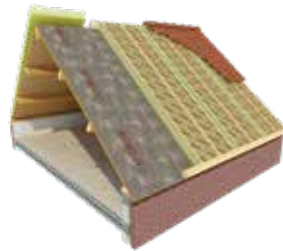

ROOF SW EASY AIRTIGHT

Sandwich dakelement voor lichte constructies.

UNILIN | NIET-ZELFDRAGENDE DAKELEMENTEN

ROOF RENO

Element op maat voor na-isolatie van dakbeschoot.

ROOF RENO FLEX

Element op maat voor na-isolatie van bestaande geïsoleerde dakelementen.